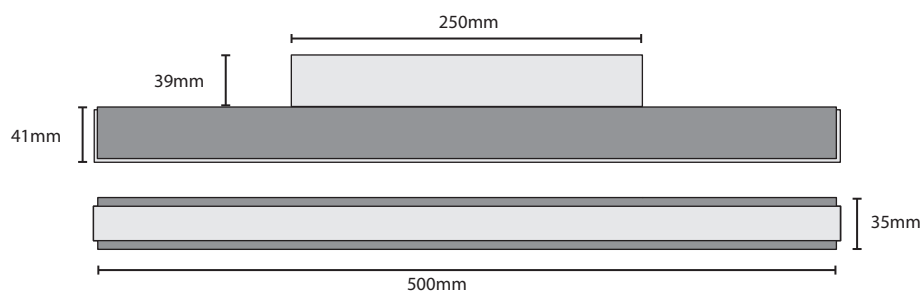

DALIA

Design by Ledevò

DALIA | CARATTERISTICHE TECNICHE / TECHNICAL SPECIFICATIONS

Nome prodotto / Product Name	Dalia
Design / Design	Ledevò
Prodotto in / Made in	Italia / Italy
Produttore / Produced by	Light Evolution by Design
Brand / Brand name	Ledevò
Alimentazione / Input voltage	AC 85-265V 50-60 HZ Con alimentatore / with LED driver
Angolo d'illuminazione / Beam angle	120°
Consumo / Lamp power	18 - 24 - 28 - 40W
Numero di LED / Number of LEDs	SMD 5730 / SMD 2216
Temperatura colore / Color temperature	Bianco Caldo / Warm White 3000K Bianco Naturale / Natural White 4200K Bianco Freddo / Cool White 5500K
Potenza in Lumen / Lamp Luminous Flux	Vedi tabella / See table
Materiale / Made of	Alluminio anodizzato / Anodized aluminium
Diffusore / Diffusor	Plexiglass per LED Opaco / Opal LED Plexiglass
CRI	>80
Dimensioni / Dimensions	Vedi disegno / See figure
Peso / Weight	Vedi tabella / See table
Temperatura emessa / Emitted temperature	>80°
Temperatura di lavoro / Working temperature	-25° +40°
Certificazioni / Certifications	CE - Rhos
Durata / Life span	30.000 ore / hours
Grado di protezione / Protection rating	IP44

Made in Italy

Disponibile per il settore marino 24V
Available for marine line 24V

Bianco texture 9010
Texture white 9010

Oro caldo
Warm gold

Nero RAL 9500
RAL black 9500

Alluminio anodizzato
Anodized aluminium