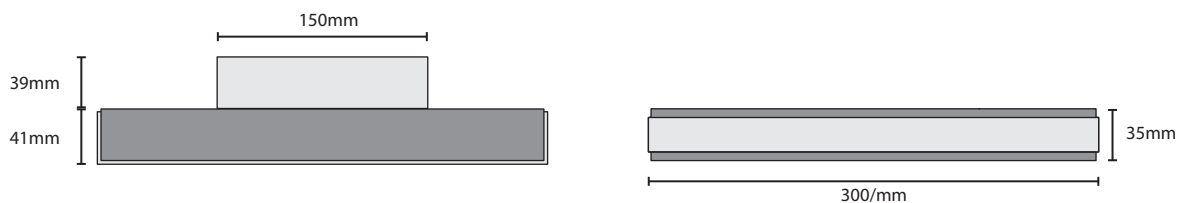

DALIA

Design by Ledevò

DALIA | CARATTERISTICHE TECNICHE / TECHNICAL SPECIFICATIONS

Nome prodotto / Product Name	Dalia
Design / Design	Ledevò
Prodotto in / Made in	Italia / Italy
Produttore / Produced by	Light Evolution by Design
Brand / Brand name	Ledevò
Alimentazione / Input voltage	AC 85-265V 50-60 HZ Con alimentatore / with LED driver
Angolo d'illuminazione / Beam angle	120°
Consumo / Lamp power	18 - 24 - 28 - 40W
Numero di LED / Number of LEDs	SMD 5730 / SMD 2216
Temperatura colore / Color temperature	Bianco Caldo / Warm White 3000K Bianco Naturale / Natural White 4200K Bianco Freddo / Cool White 5500K
Potenza in Lumen / Lamp Luminous Flux	Vedi tabella / See table
Materiale / Made of	Alluminio anodizzato / Anodized aluminium
Diffusore / Diffusor	Plexiglass per LED Opaco / Opal LED Plexiglass
CRI	>80
Dimensioni / Dimensions	Vedi disegno / See figure
Peso / Weight	Vedi tabella / See table
Temperatura emessa / Emitted temperature	>80°
Temperatura di lavoro / Working temperature	-25° +40°
Certificazioni / Certifications	CE - Rhos
Durata / Life span	30.000 ore / hours
Grado di protezione / Protection rating	IP44

Made in Italy

Disponibile per il settore marino 24V
Available for marine line 24V

Bianco texture 9010
Texture white 9010

Oro caldo
Warm gold

Nero RAL 9500
RAL black 9500

Alluminio anodizzato
Anodized aluminium